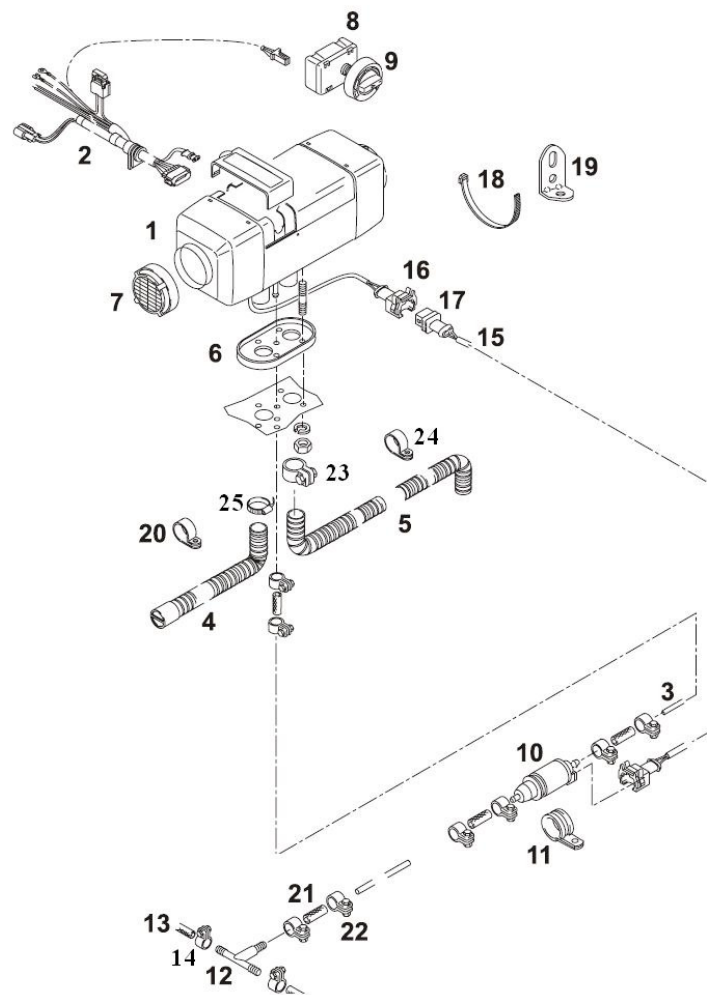

Комплект поставки отопителя Air Top 5000 ST (Бензин, 12 В) идент № 9008952А

№ на рис.	К-во	Наименование	Идент. №
1	1	Отопитель Air Top 3500 ST, 12 В, (включая блок управления)	9003946С*
2	1	Жгут проводов	9004312В
3	1	Топливный шланг (Ø вн 2 мм / Ø нар 5 мм), L = 5 м	20688А
4	1	Воздухозаборный шланг РАР Ø вн 25, L = 650	90416С
5	1	Гибкая труба (нерж. сталь) Ø вн 25; L = 1100	91523А
6	1	Прокладка резиновая, термостойкая	89291С*
	2	Состав пакета с дефлектором	1310581А*
7	1	Дефлектор Ø 90 мм	89141А*
	1	Состав пакета с органом управления	83052В
8	1	Модуль органа управления	83051С
9	1	Лимб	82423В*
	1	Рукоятка органа управления	82421А*
	1	Состав пакета для монтажа топливного насоса	82554А*
10	1	Топливный насос (12 В)	82553В
	1	Демпфер (М6)	1310378А
11	1	Хомут монтажный Ø 35 мм	21499А
	2	Шайба-гровер Ø 7 мм	152560*
	2	Гайка М6	1303817*
	1	Состав пакета для монтажа топливозаборника	31277В
12	1	Тройник топливный 8х5х8	9001344В
13	2	Топливный шланг соединительный 7.5 x 12.5, L = 70 мм	462535
14	4	Хомут Ø 12	379670 (1310763)
	1	Состав пакета для подключения топливного насоса	85013В
15	1	Электрический жгут L=7000 мм	85013В
16	1	Корпус разъёма (гнездо)	85002
17	1	Корпус разъёма (штекер)	84995*
	2	Уплотнение клемное	9011627 (32099)
	2	Клемма (папа)	32111*
	1	Состав большого монтажного пакета	91630А*
18	15	Пластиковые стяжки L = 178, В = 5.3	1301888*
19	2	Уголок	242780
20	1	Хомут монтажный Ø 35 мм	21499А
21	4	Топливный шланг соединительный 4.5 x 10.5, L = 50 мм	484032